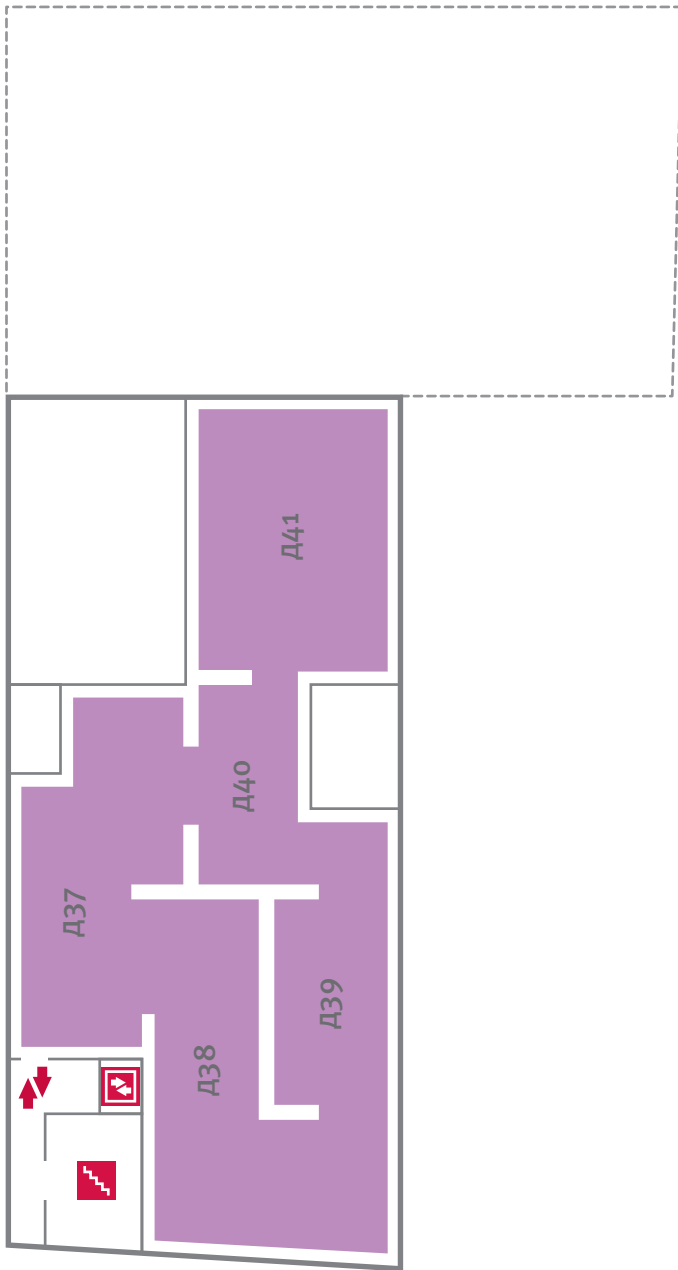

3

Живопись советских художников
1900-х — 1960-х годов. Историче-
ский ракурс.

лифт

лестница

вход / выход

2

Живопись поколения 1960-х годов:
«суровый стиль» и романтика
времени.

лифт

лестница

вход / выход

1

1950-е — 2000-е Годы
Художники Москвы и Владимирская
живописная школа.

туалет для инвалидов

информационный центр

пункт охраны

лифт

В залах ведется видеонаблюдение.
Если вы не хотите забрать план-проспект с собой, пожалуйста, верните его на стойку.