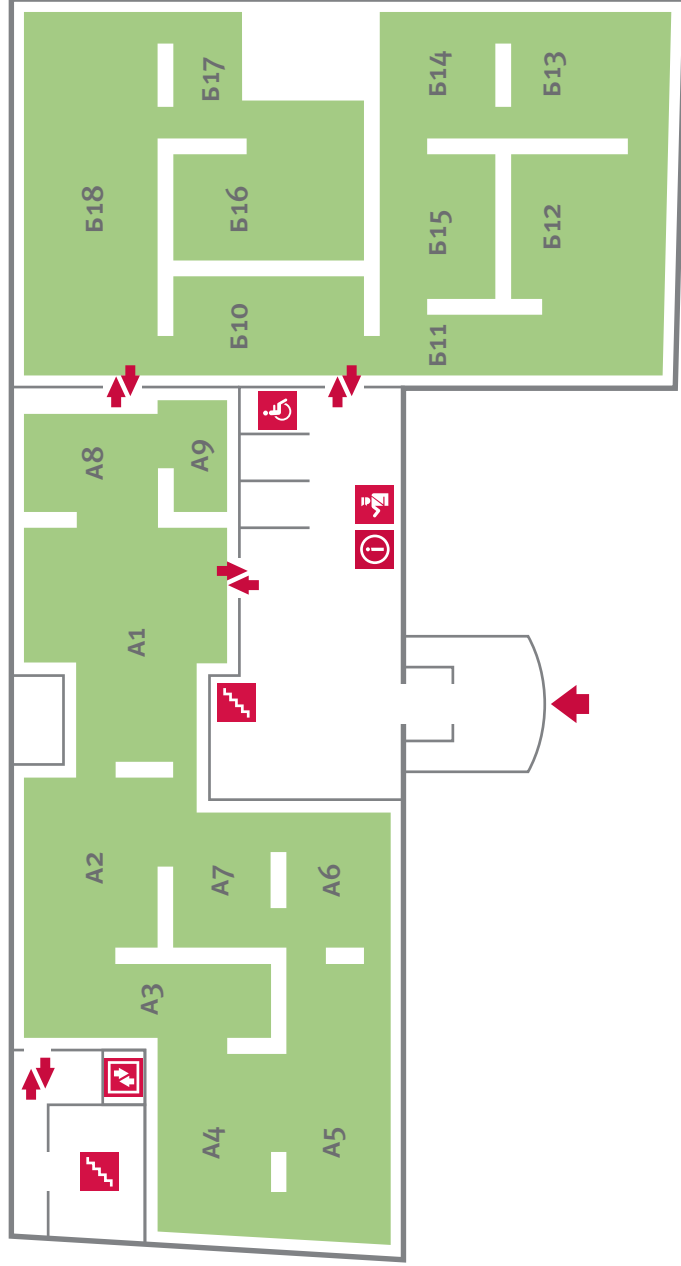

3

Живопись советских художников
1900-х — 1960-х годов. Историче-
ский ракурс.

лифт

лестница

вход / выход

2

Живопись поколения 1960-х годов:
«суровый стиль» и романтика
времени.

лифт

лестница

вход / выход

1

1950-е — 2000-е Годы
Художники Москвы и Владимирская
живописная школа.

туалет для инвалидов

информационный центр

пункт охраны

лифт

лестница

вход / выход

1

- гардероб
 - камера хранения
 - сувенирная лавка
 - кафе
 - выдача аудиогидов
 - лекторий
 - туалет
 - лестница
 - вход / выход
- ВISA
MasterCard
American Express
- no smoking
 - no photography
 - no video recording

В залах ведется видеонаблюдение.
Если вы не хотите забрать план-проспект с собой, пожалуйста, верните его на стойку.