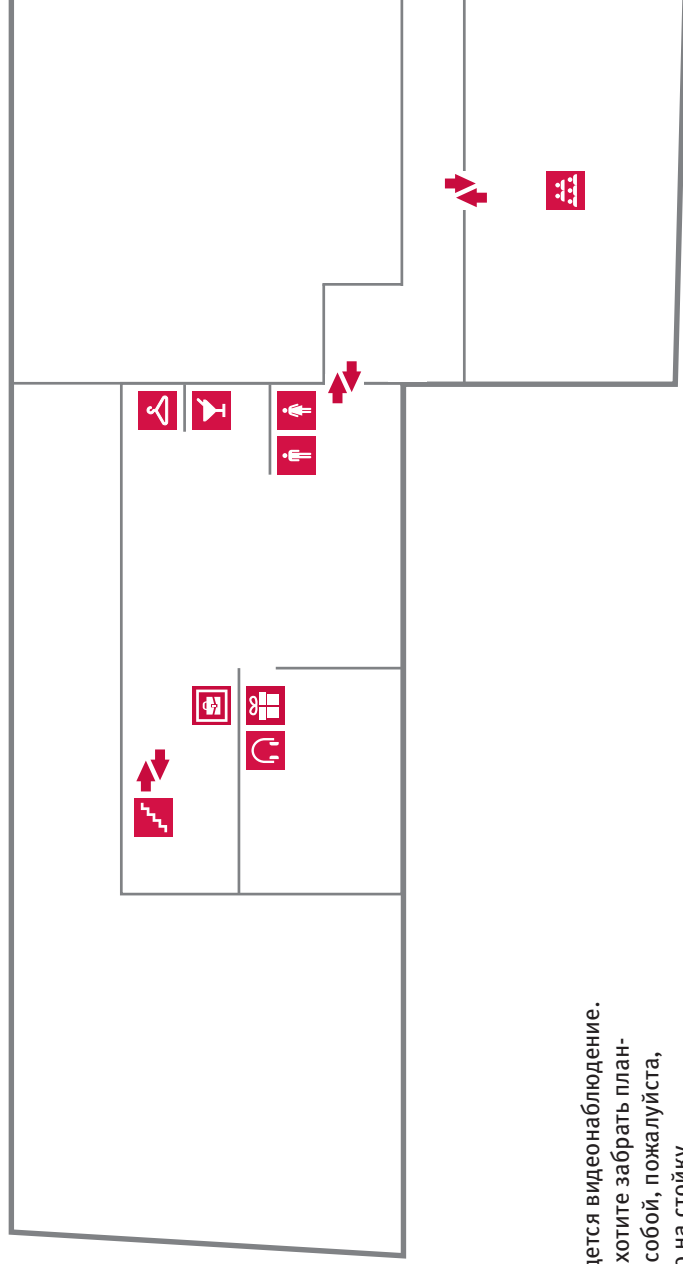

3

Живопись советских художников
1900-х — 1960-х годов. Историче-
ский ракурс.

лифт

лестница

вход / выход

2

Живопись поколения 1960-х годов:
«суровый стиль» и романтика
времени.

лифт

лестница

вход / выход

1

1950-е — 2000-е Годы
Художники Москвы и Владимирская
живописная школа.

туалет для инвалидов

информационный центр

пункт охраны

лифт

лестница

вход / выход

1

- гардероб
 - камера хранения
 - сувенирная лавка
 - кафе
 - выдача аудиогидов
 - лекторий
 - туалет
 - лестница
 - вход / выход
- ВISA
MasterCard
American Express
- no smoking
 - no photography
 - no video recording

В залах ведется видеонаблюдение.
Если вы не хотите забрать план-проспект с собой, пожалуйста, верните его на стойку.