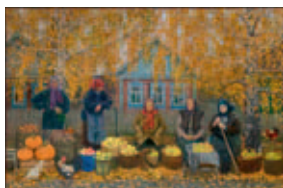

1

1950-е—2000-е годы
Художники Москвы и владимирская живописная школа.

-  туалет для инвалидов
-  информационный центр
-  пункт охраны
-  лифт
-  лестница
-  ВХОД / ВЫХОД

ЗАЛ Б15 ■
Владимир Янаки
Щедрая осень. 2005–2006