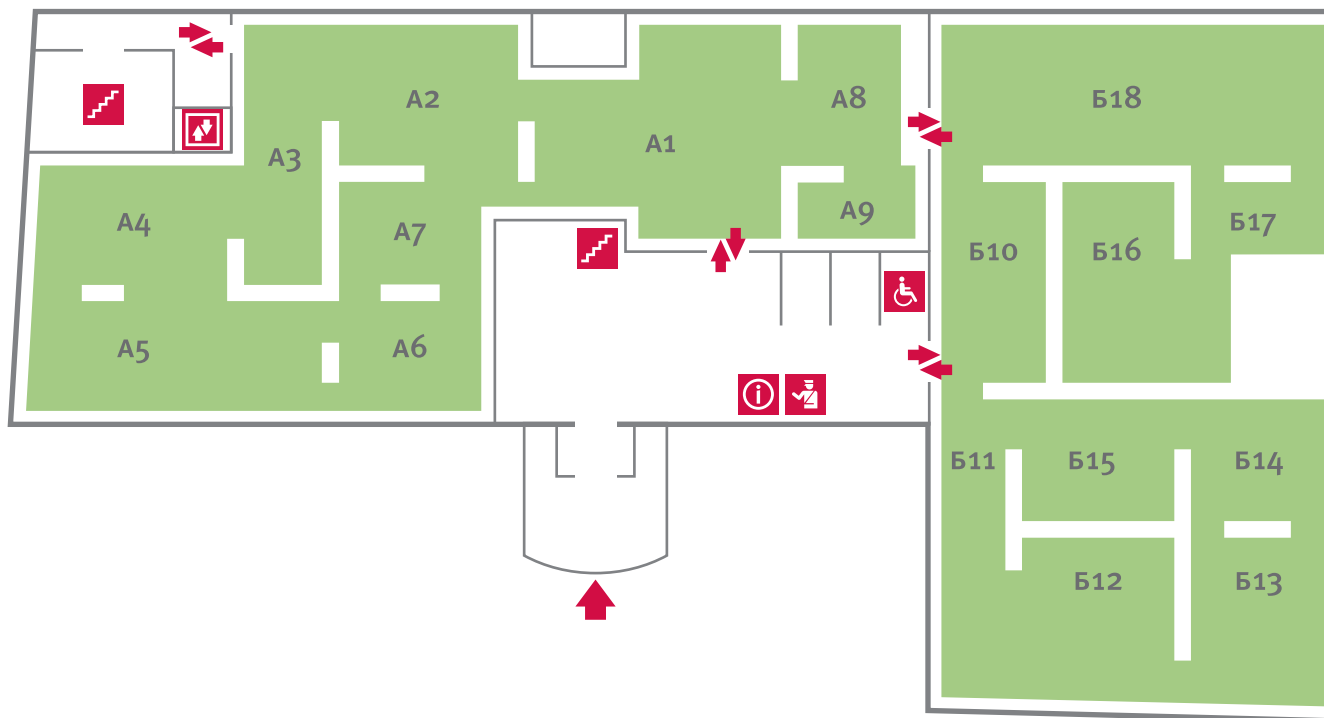

1

1950-е—2000-е годы
Художники Москвы и владимирская живописная школа.

-  туалет для инвалидов
-  информационный центр
-  пункт охраны
-  лифт
-  лестница
-  ВХОД / ВЫХОД

ЗАЛ Б15 ■
Владимир Янаки
Щедрая осень. 2005–2006